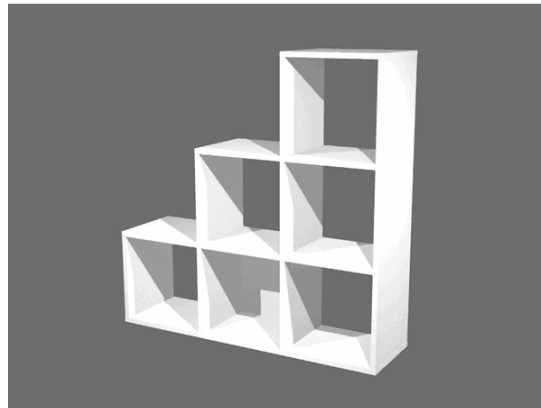

**Codice Articolo :** 74429

**Descrizione :** LIBRERIA 6 CASELLE a SCALARE 104x29,2cm-H103,9cm BIANCO - RAINBOW

**Marca :** ARTEXPOR

**Part - Number :** 6DMaxC/3

### Descrizione Estesa

Librerie Realizzate in melaminico bilaminato antigraffio e antiriflesso (sp. 16mm) conforme alle norme UNI e EN classe E1. Componibili per sovrapposizione e affiancamento. Le librerie con cassa colore bianco hanno un lato con bordo colore faggio, le librerie degli altri colori hanno entrambi i bordi nel colore della struttura. Antine disponibili anche in vetro temperato satinato sp. 4 mm. Ogni casella misura 32,5 x 32,5cm. La profondità utile è di 29cm. Antina e cassetti dotati di pratico pomello. La coppia di cassetti è completa di retro in colore. LIBRERIA 6 CASELLE a SCALARE 104x29,2cm-H103,9cm

### Caratteristiche

<b>Marca</b>	ARTEXPOR
<b>Colore</b>	Bianco
<b>Materiale</b>	Melaminico
<b>Tipologia</b>	Libreria
<b>Dimensione</b>	104,1x29,2x103,9cm
<b>Linea</b>	Rainbow